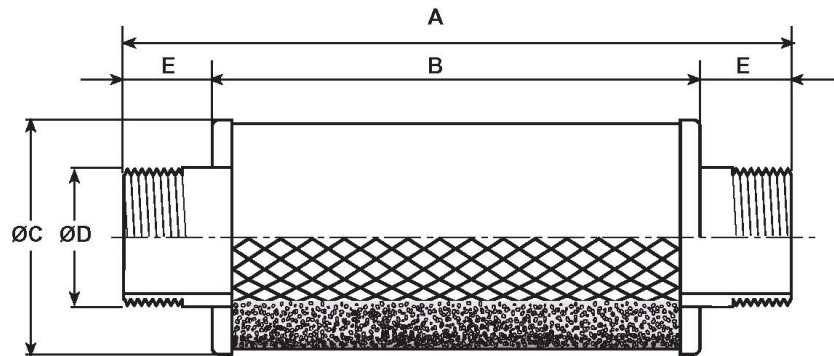

Seitenkanalverdichter
Top-Qualität
zu fairen Preisen

SKV-tec

Hochwertige
Absaug- und
Förderschläuche

Schalldämpfer mit Metallgehäuse In-Line Silencers with metal housing

ØD	ØC [mm]	A [mm]	B [mm]	E [mm]	Gewicht [kg]	Artikel-Nr.
G 1¼"	70	210	140	35	0,8	140900-M
		420	350		1,4	140900-ML
G 1½"	80	245	170	37,5	1,0	140902-M
		495	425	35	1,9	140902-ML
G 2"	89	270	200	35	1,6	140911-M
		575	500	37,5	2,9	140911-ML
G 2½"	100	270	200	35	1,5	140920-M
		570	500		3,0	140920-ML
G 4"	150	520	400	60	4,6	140924-M
		920	800		7,0	140924-ML